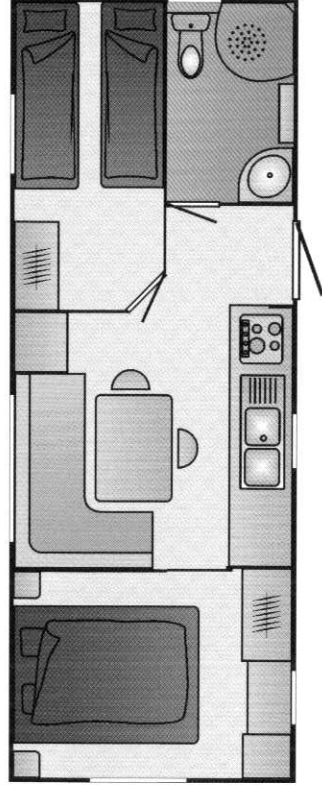

Caratteristiche tecniche

Dimensioni	
Lunghezza fuori tutto (cm)	805
Larghezza fuori tutto (cm)	300
Altezza interna (cm)	210
Altezza fuori tutto esterna (cm)	312
Peso approssimativo (kg)	2.7000
Numero dei posti letto	4/6
Struttura	
Tetto doppia pendenza	x ¹
Scarichi su grondaie	-
Pareti esterne in pannelli sandwich isolati con materiale ad alta densità (mm)	45
Doppio tetto con aerazione	x
Pareti e porte interne in pannelli sandwich isolati (mm)	24
Telajo zincato	x
Pavimento isolato con materiale ad alta densità con trattamento anti-umidità (mm)	50
Porte e finestre in PVC vetro doppio ed apertura a vasistas 4/16/4	x
Specifiche tecniche	
Costruzione conforme alla normativa EN 1647 ed EN 721	x
Porta ingresso munita di serratura di sicurezza a tre punti	x
Impianto elettrico 230 V conforme alle normative europee in vigore	x
Interni	
Dimensioni letto camera genitori	190 x 190
Dimensioni letto camera bambini	2x 190 x 65
Rivestimento pavimento linoleum parquet	x
Cuscini in gommapiuma ad alta densità	x
Letti con doghe (solo matrimoniale e/o singoli)	x
Lavello doppia-vasca	x
Boiler camera stagna 11 litri elettronico	x
Cabina doccia	x
Stufa Trumatic 3002 o 5002 con impianto di termoventilazione	•
Piano cottura 4 fuochi	x
Cappa aspirante	x
Tavolo dinette	rettangolare
Sedie di serie N° 2	2

AL:

Legenda: x di serie

• optional

- tecnicamente non previsto

¹ 800 AL: tetto isolato di serie / 800 AS: tetto isolato optional

800 AL/AS

i punti forti

- Le pareti interne ed esterne sono realizzate con pannelli sandwich colibentati con polistirolo ad alta densità.
- La struttura complessiva (finestre + tetto + pareti e pavimento) assicura un isolamento, una solidità ed un design fuori dal comune.
- Le cabine doccia, spaziose ed eleganti, sono dotate di porte rigide, di rubinetteria in metallo e di spot elettrici. Una qualità ed un design senza confronti.
- Le reti in doghe con un materasso d'elevata qualità (stanze matrimoniali) Vi assicurano un sonno ristoratore.
- Telaio zincato.